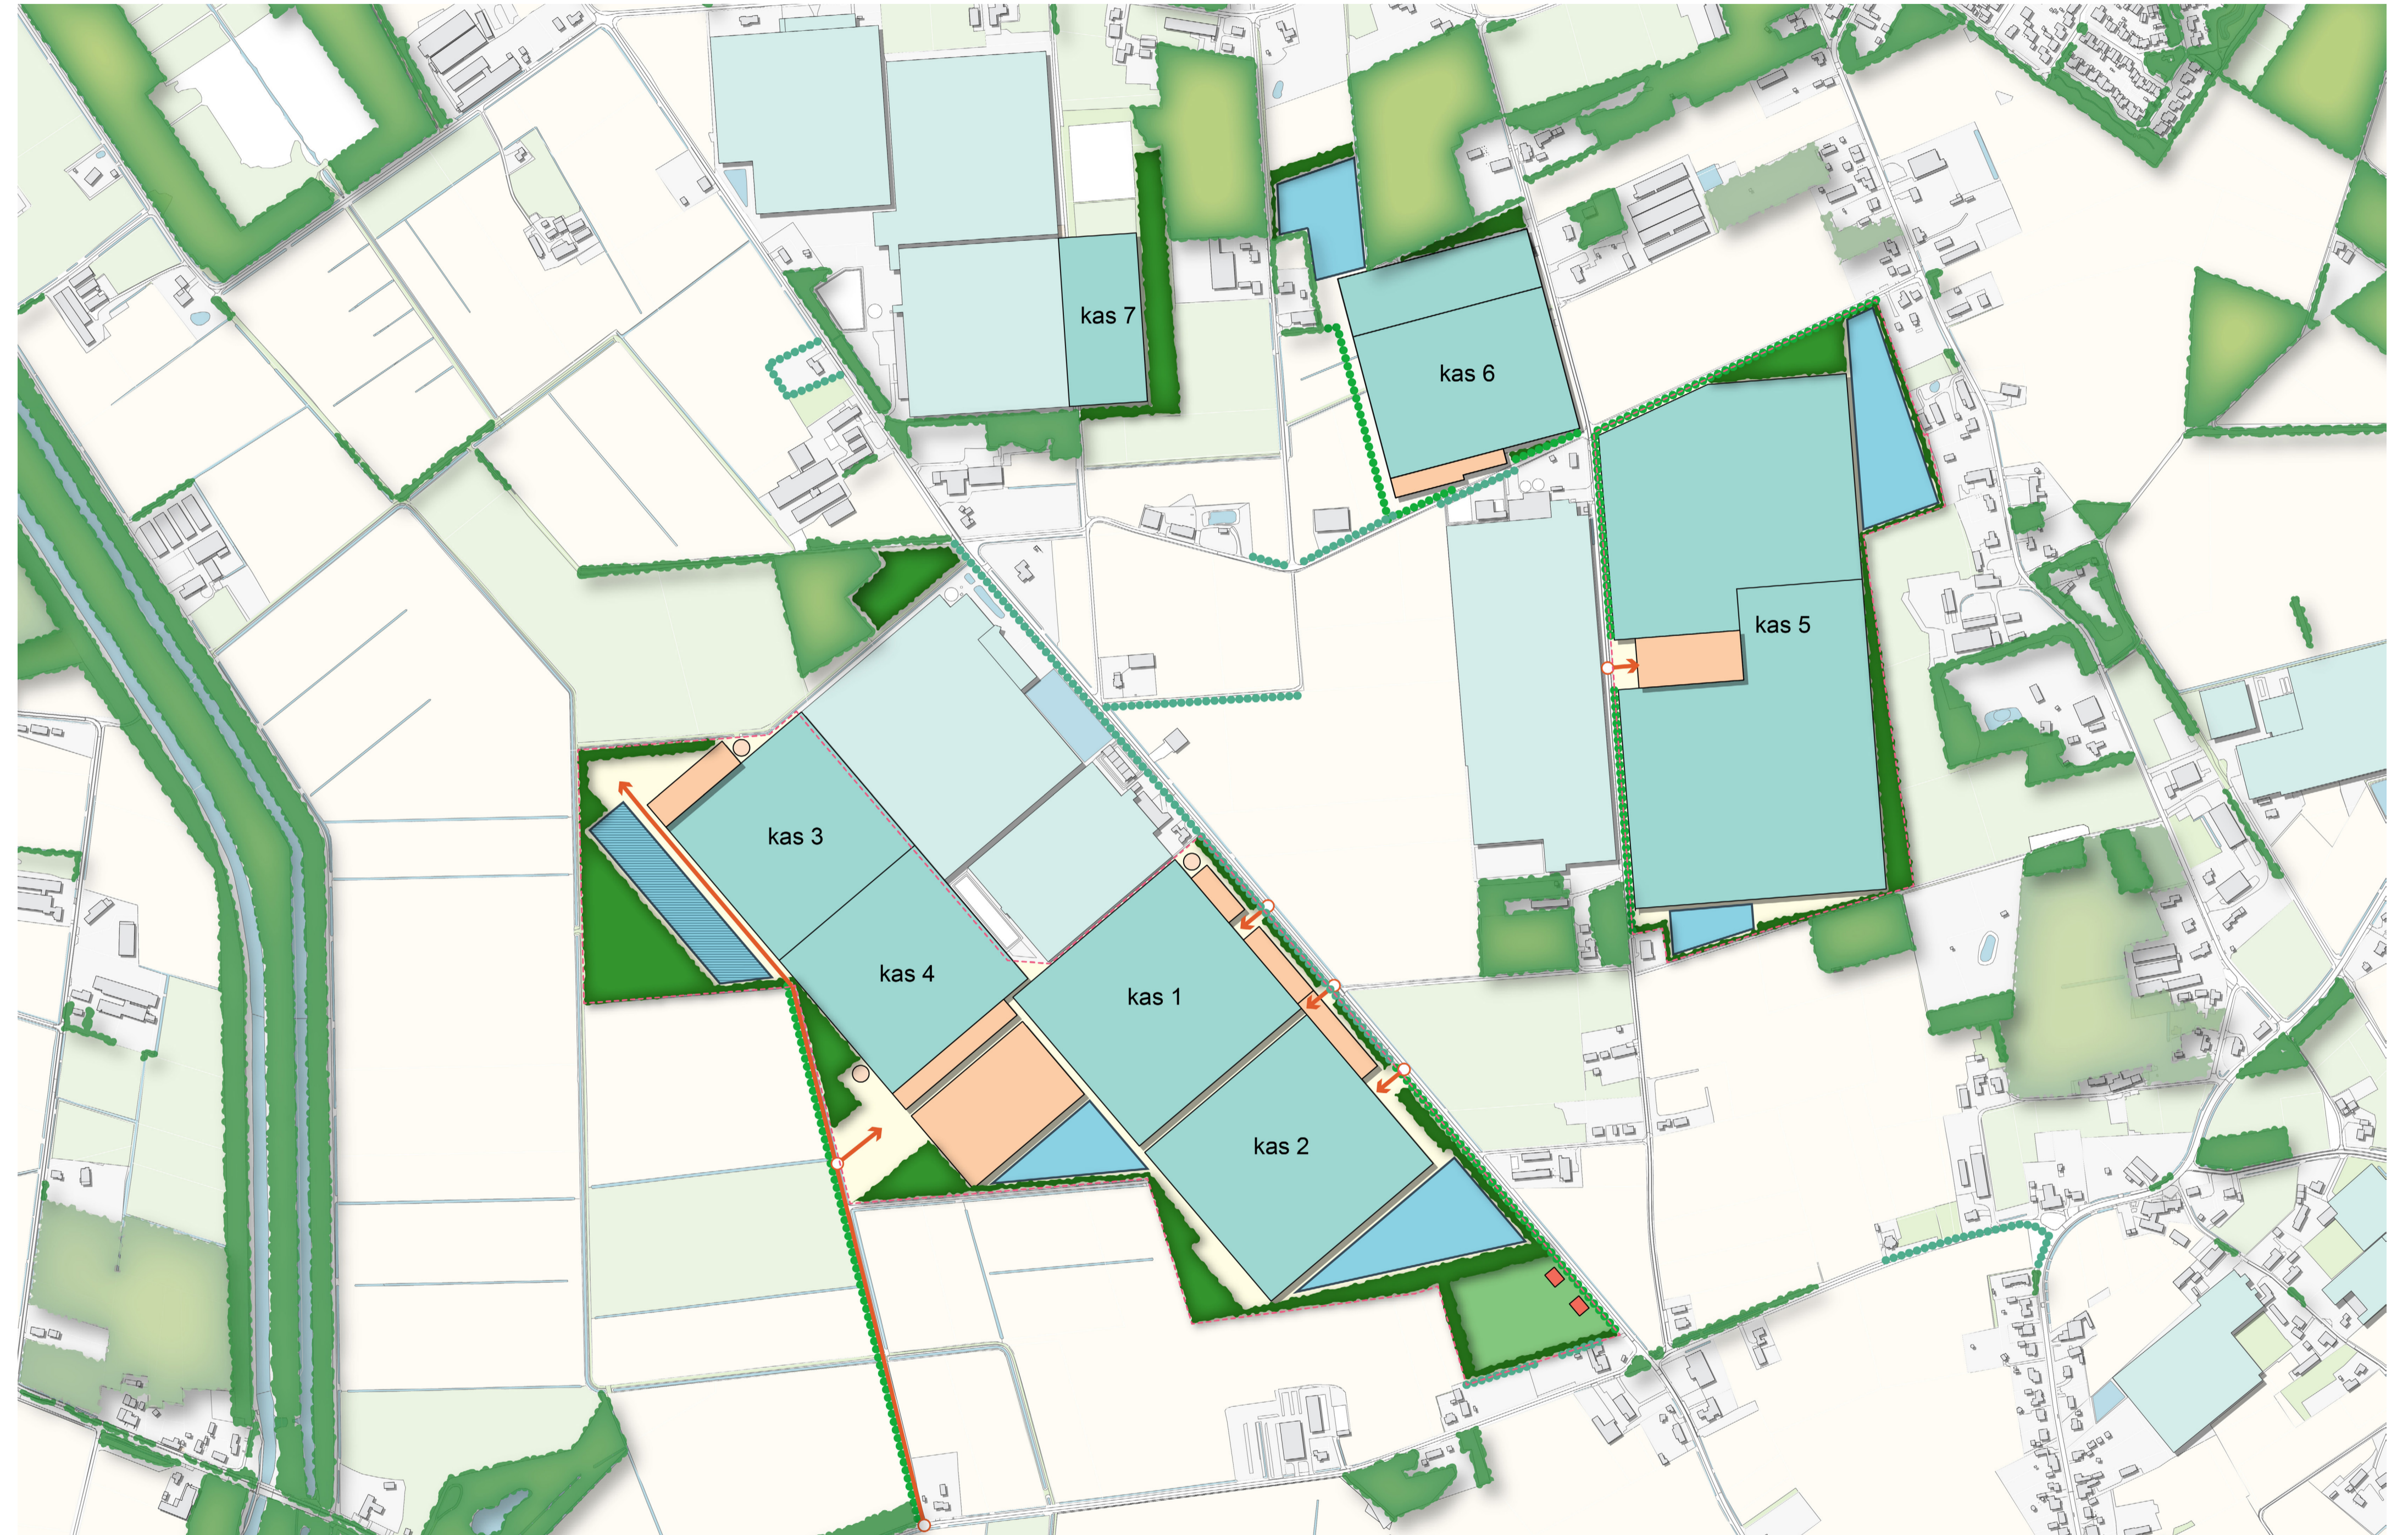

Glastuinbouwgebied de Kievit

Uw broedplaats in een duurzaam tuinbouwgebied

- Gebied na uitbreidingen: 75 ha. glas
- Flexibel uitgeefbare kavels
- Binnen 10 minuten op de A67
- Binnen 20 minuten op de A2
- Glastuinbouw voor de toekomst
- Mogelijkheid voor huisvesting medewerkers op locatie

- | | | | |
|---------------------|------------------------------------|----------------------|---|
| Nieuwe kassen | Nieuw waterbassin met zonnepanelen | Bestaande bomenrijen | Ontwikkelen landschappelijke inpassing. Bestaande uit hagen/struweel/bomen. Tevens plaatselijk waterinfiltratie |
| Nieuwe loodsens | Buffertank | Nieuwe bomenrijen | Nieuwe ontsluiting |
| Nieuwe waterbassins | Nieuwe woningen | Bestaande bosschages | |